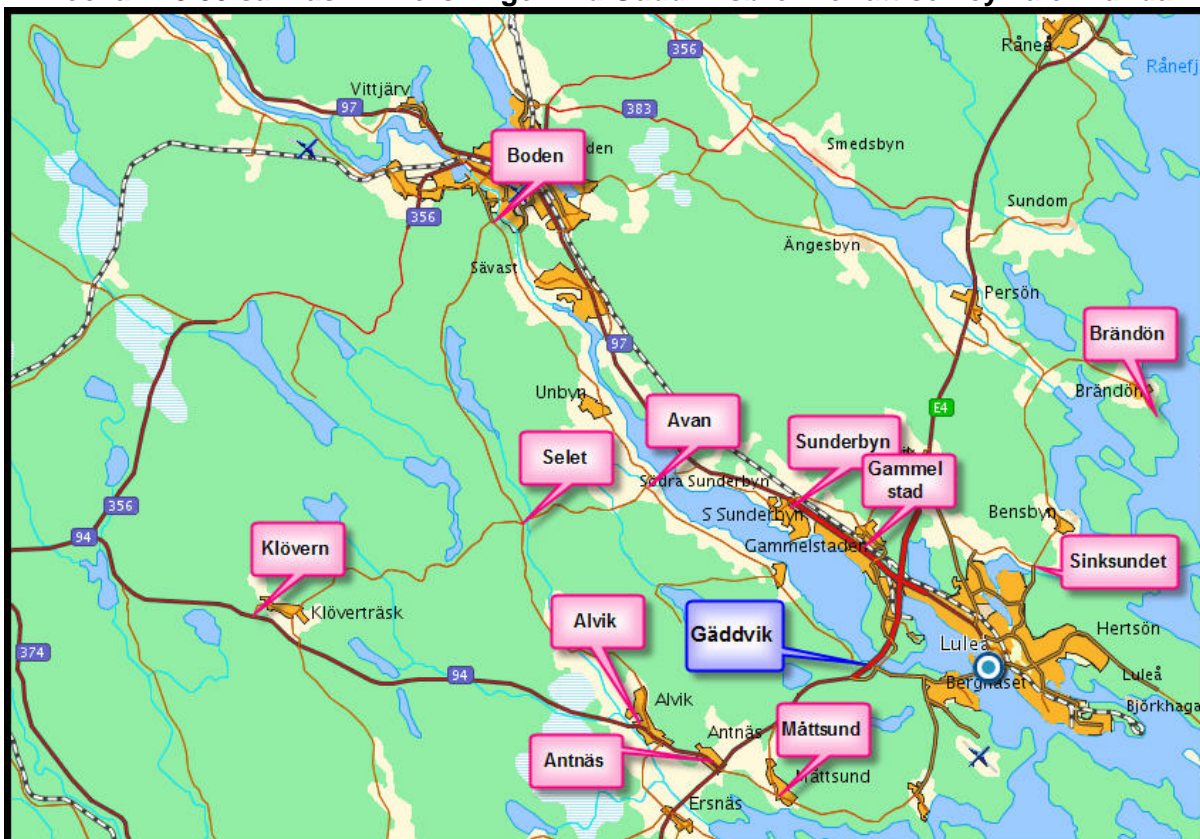

Klockan 18.00 samlas vi i korsningen vid Gäddviksbron för att sen cykla en runda

- Runda 1 Gäddvik – Avan – Selet – Alvik – Måttund - Gäddvik
- Runda 2 Gäddvik – Avan – Selet – Bodén – Avan - Gäddvik
- Runda 3 Gäddvik – Måttund – Alvik – Klöverträsk – Selet – Avan - Gäddvik
- Runda 4 Gäddvik – Gammelstad – Björsbyn – Sinksundet – Brändön – Tillbaka till - Gäddvik
- Runda 5 Gäddvik – Avan – Bodén – Sunderbyn – Gammelstad - Gäddvik
- Runda 6 Gäddvik – Avan – Selet – Klöverträsk – Alvik – Måttund - Gäddvik